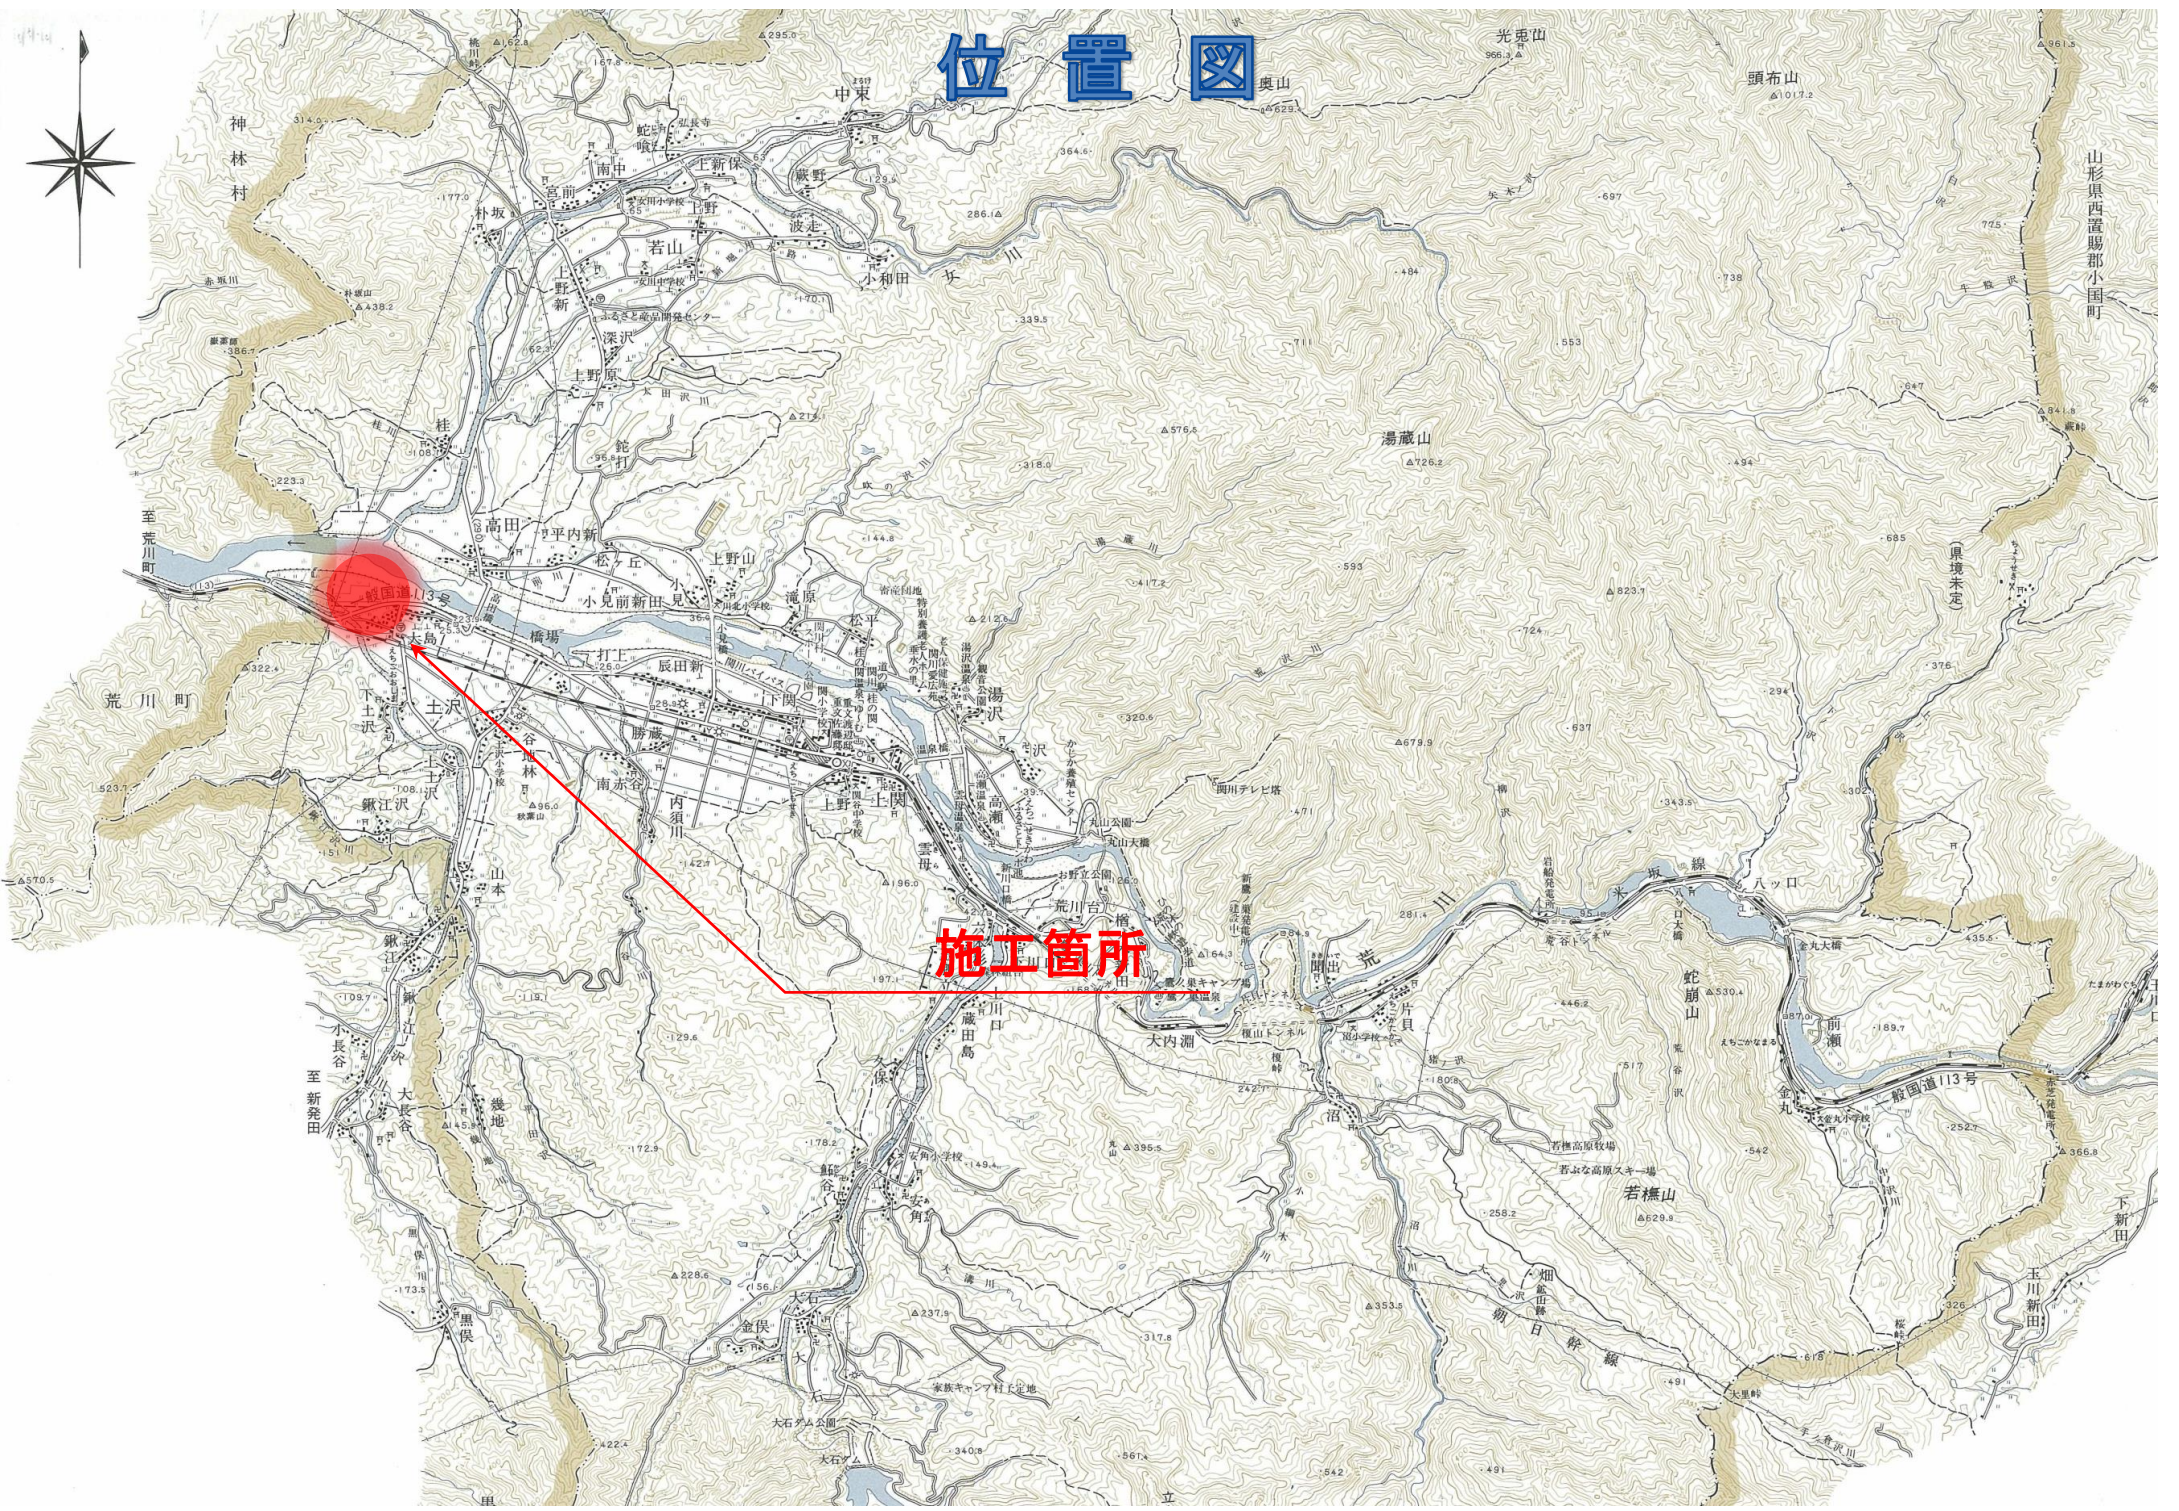

位置図

施工箇所

山形県西置賜郡小国町

立

山形