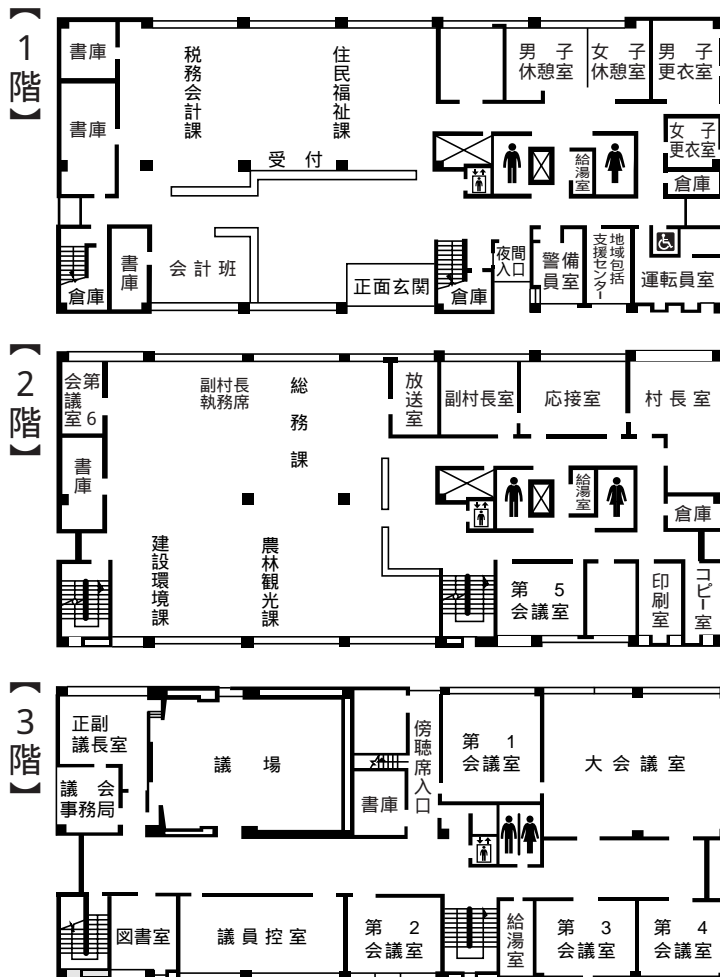

役場の見取り図

4/1から教育委員会を集約 村民会館に**教育課**を設置

4月1日から教育委員会をひとつに集約し、村民会館に「教育課」を設置します。これまで教育委員会の事務部局は、事務所が分かれていたことから、今回、教育委員会規則を改正し、教育課を村民会館に設置して事務処理をより効率化するものです。

学校教育課
生涯学習課

➔

教育課
・学校教育班
・生涯学習班

教育課連絡先
TEL 64 - 1491・64 - 2134 FAX 64 - 3019