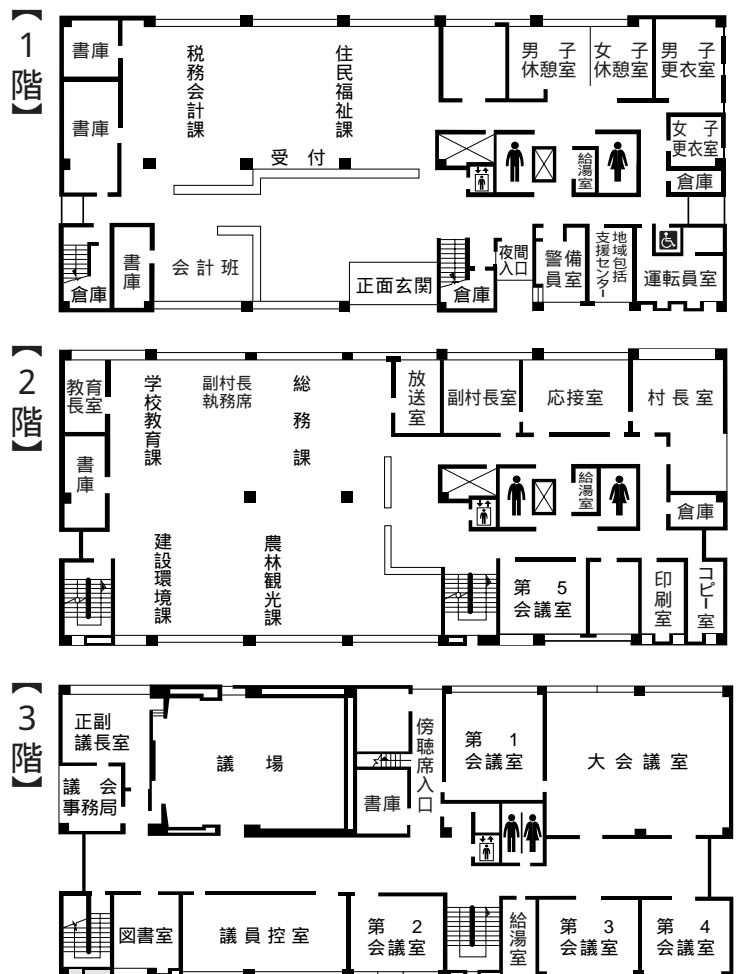

教育委員会 教育長 野沢専治	学校教育課 ☎64-1491 学校教育課長 渡辺 忠次	稲家 誠 伊藤 智子 秦 玲子	教育委員会への方針を立案、学校管理運営等、学校教育全般
		小・中学校 高井 新二(関小) 須貝 幹雄(女川小) 鈴木 正志(川北小) 鈴木 利彦 佐藤 千恵(以上関川中) 渡辺 友子 山口 明美(以上関谷地区共同調理場) 田島 美香(女川地区共同調理場)	
		生涯学習課 ☎64-2134 生涯学習課長 田村 健一	生涯学習、社会教育、社会体育
		歴史とみちの館(文化財保護) 館長 佐藤 貞治	

農業委員会(農林振興班内) ☎64-1447	事務局長 平田 広	小池 毅 石山 洋介	農地の異動処理・指導、農業者年金、農家の環境改善対策、農業振興地域整備計画、担い手対策
監査委員(議会事務局内) ☎64-1494	(書記)新野 秀樹	瀬賀 元子	行政事務が適正に執行されているかを厳正に監査
選挙管理委員会(総務班内) ☎64-1476	書記長 佐藤 義雄	(書記)井上 廣栄 伊藤和義 渡辺 輝章	各種選挙の執行事務、明るく正しい選挙の推進等
固定資産評価審査委員会(議会事務局内) ☎64-1494	書記 新野 秀樹	固定資産税の課税対象となる土地や家屋などが、適正に評価されているかを審査	

村のしくみが一部変わります

4/1から

平成20年12月の定例村議会で条例が改正され、4月1日から「村のしくみ」が変わります。

ご理解とご協力をお願いします。

課名の変更

- ▷ 住民福祉課 → 税務会計課
- ▷ 健康福祉課 → 住民福祉課
- ▷ 農政観光課 → 農林観光課
- ▷ 建設課 → 建設環境課

担当業務の変更

- ▷ 会計室 → 税務会計課会計班へ
- ▷ 戸籍・住民登録、国民年金
  → 住民福祉課住民班へ
- ▷ 環境衛生、廃棄物・公害対策
  → 建設環境課水道環境班へ

その他

総務課、農業委員会事務局、議会事務局、教育委員会は変更ありません

問い合わせ先

総務課総務班 ☎64-1476

役場の見取り図