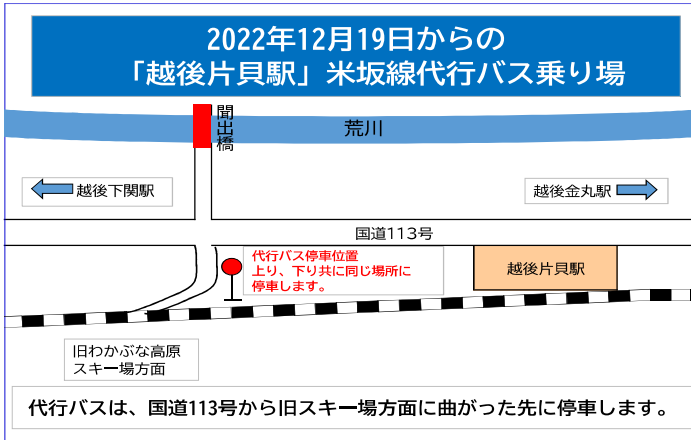

米坂線代行バス乗り場 掲載のない駅は駅前から発車します。

2022年12月19日から越後片貝駅、越後金丸駅、伊佐領駅、羽前沼沢駅のバス乗り場が変わります。

米坂線 代行バス時刻（2022年12月19日～当分の間）

降雪等の交通事情により代行バスの運転を取り止める場合がございます。

代行バスの遅れにより列車へお乗り換えができない場合がございます。

2022年12月12日現在

代行バス便名	2便各停	2便快速	4便	6便		8便	10便		12便	14便	16便	18便	20便
坂町						8:15	9:40		13:40		17:15	18:10	20:20
越後大島						8:30	9:55		13:55		17:30	18:25	20:35
越後下関						8:38	10:03		14:03		17:38	18:33	20:43
越後片貝						8:51	10:16		14:16		17:51	18:46	20:56
越後金丸						8:58	10:23		14:23		17:58	18:53	21:03
小国	5:30	6:05				9:20	10:45		14:45		18:15	19:10	21:20
羽前松岡	5:35	6:10				9:26	10:51		14:51		18:21		
伊佐領	5:43	6:18				9:33	10:58		14:58		18:28		
羽前沼沢	5:53	6:28				9:43	11:08		15:08		18:38		
手ノ子	6:06	レ	6:25	7:24		9:56	11:21		15:21		18:51		
羽前椿	6:17	レ	6:36	7:35		10:07	11:32		15:32	17:26	19:02		
萩生	6:24	レ	6:43	7:42		10:15	11:40		15:40	17:34	19:10		
今泉	6:33	7:00	6:52	7:51		10:25	11:50		15:50	17:44	19:20		
犬川		レ	レ				レ						
羽前小松		7:15	7:07				レ						
中郡		レ	レ				レ						
成島		レ	レ				レ						
西米沢		7:39	7:31				レ						
南米沢		7:49	7:41				レ						
米沢		8:05	7:57				12:33						

代行バスから列車へ乗り換え

臨時列車ダイヤ（今泉駅～米沢駅間は各駅に停車します）

列車番号	1月～2月の 金曜日を除く毎日		1月～2月の 金曜日		1月～2月の 金曜日を除く毎日		1月～2月の 金曜日							
	7142D	7144D	7146D	7148D	7148D	7150D	7152D	7152D	7154D	7156D	7158D			
今泉	6:01	6:49			8:06	9:25	9:48	11:30	15:02	15:35	16:26	17:59	19:31	
米沢	6:31	7:24			8:36	9:56	10:18	12:00	15:33	16:06	16:59	18:31	20:02	