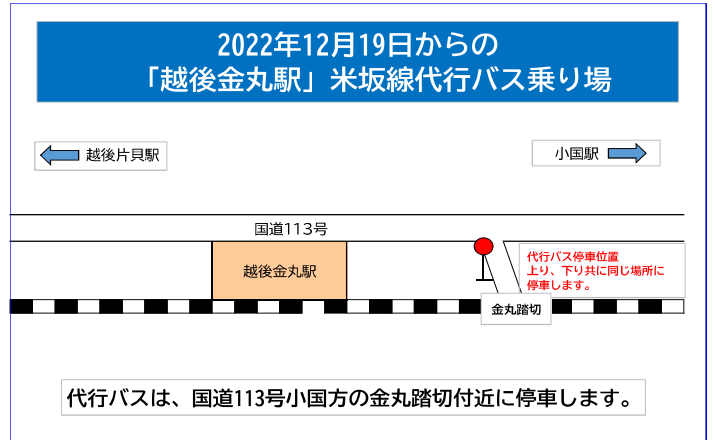

米坂線代行バス乗り場 掲載のない駅は駅前から発車します。

2022年12月19日から越後片貝駅、越後金丸駅、伊佐領駅、羽前沼沢駅のバス乗り場が変わります。

米坂線 代行バス時刻（2022年12月19日～当分の間）

降雪等の交通事情により代行バスの運転を取り止める場合がございます。

代行バスの遅れにより列車へお乗り換えができない場合がございます。

2022年12月12日現在

代行バス便名	2便各停	2便快速	4便	6便		8便	10便		12便	14便	16便	18便	20便
坂町						8:15	9:40		13:40		17:15	18:10	20:20
越後大島						8:30	9:55		13:55		17:30	18:25	20:35
越後下関						8:38	10:03		14:03		17:38	18:33	20:43
越後片貝						8:51	10:16		14:16		17:51	18:46	20:56
越後金丸						8:58	10:23		14:23		17:58	18:53	21:03
小国	5:30	6:05				9:20	10:45		14:45		18:15	19:10	21:20
羽前松岡	5:35	6:10				9:26	10:51		14:51		18:21		
伊佐領	5:43	6:18				9:33	10:58		14:58		18:28		
羽前沼沢	5:53	6:28				9:43	11:08		15:08		18:38		
手ノ子	6:06	レ	6:25	7:24		9:56	11:21		15:21		18:51		
羽前椿	6:17	レ	6:36	7:35		10:07	11:32		15:32	17:26	19:02		
萩生	6:24	レ	6:43	7:42		10:15	11:40		15:40	17:34	19:10		
今泉	6:33	7:00	6:52	7:51		10:25	11:50		15:50	17:44	19:20		
犬川		レ	レ				レ						
羽前小松		7:15	7:07				レ						
中郡		レ	レ				レ						
成島		レ	レ				レ						
西米沢		7:39	7:31				レ						
南米沢		7:49	7:41				レ						
米沢		8:05	7:57				12:33						

代行バスから列車へ乗り換え

臨時列車ダイヤ（今泉駅～米沢駅間は各駅に停車します）

列車番号	1月～2月の 金曜日を除く毎日		1月～2月の 金曜日		1月～2月の 金曜日を除く毎日		1月～2月の 金曜日							
	7142D	7144D	7146D	7148D	7148D	7150D	7152D	7152D	7154D	7156D	7158D			
今泉	6:01	6:49			8:06	9:25	9:48	11:30	15:02	15:35	16:26	17:59	19:31	
米沢	6:31	7:24			8:36	9:56	10:18	12:00	15:33	16:06	16:59	18:31	20:02	