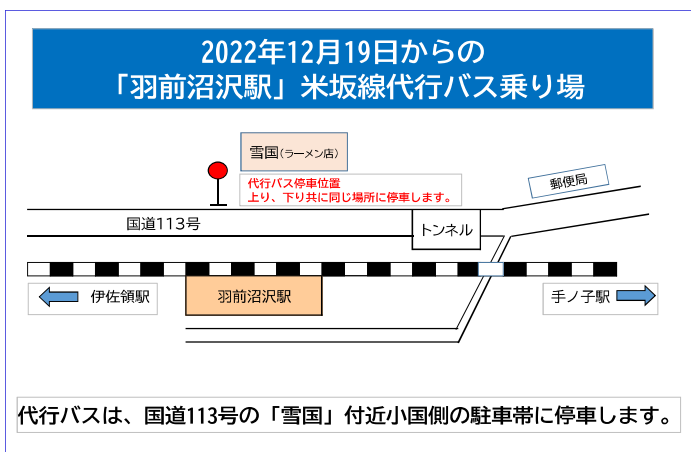

米坂線代行バス乗り場 掲載のない駅は駅前から発車します。

2022年12月19日から越後片貝駅、越後金丸駅、伊佐領駅、羽前沼沢駅のバス乗り場が変わります。

米坂線 代行バス時刻（2022年12月19日～当分の間）

降雪等の交通事情により代行バスの運転を取り止める場合がございます。

代行バスの遅れにより列車へお乗り換えができない場合がございます。

2022年12月12日現在

代行バス便名	2便各停	2便快速	4便	6便		8便	10便		12便	14便	16便	18便	20便
坂町						8:15	9:40		13:40		17:15	18:10	20:20
越後大島						8:30	9:55		13:55		17:30	18:25	20:35
越後下関						8:38	10:03		14:03		17:38	18:33	20:43
越後片貝						8:51	10:16		14:16		17:51	18:46	20:56
越後金丸						8:58	10:23		14:23		17:58	18:53	21:03
小国	5:30	6:05				9:20	10:45		14:45		18:15	19:10	21:20
羽前松岡	5:35	6:10				9:26	10:51		14:51		18:21		
伊佐領	5:43	6:18				9:33	10:58		14:58		18:28		
羽前沼沢	5:53	6:28				9:43	11:08		15:08		18:38		
手ノ子	6:06	レ	6:25	7:24		9:56	11:21		15:21		18:51		
羽前椿	6:17	レ	6:36	7:35		10:07	11:32		15:32	17:26	19:02		
萩生	6:24	レ	6:43	7:42		10:15	11:40		15:40	17:34	19:10		
今泉	6:33	7:00	6:52	7:51		10:25	11:50		15:50	17:44	19:20		
犬川		レ	レ				レ						
羽前小松		7:15	7:07				レ						
中郡		レ	レ				レ						
成島		レ	レ				レ						
西米沢		7:39	7:31				レ						
南米沢		7:49	7:41				レ						
米沢		8:05	7:57				12:33						

代行バスから列車へ乗り換え

臨時列車ダイヤ（今泉駅～米沢駅間は各駅に停車します）

列車番号	1月～2月の 金曜日を除く毎日		1月～2月の 金曜日		1月～2月の 金曜日を除く毎日		1月～2月の 金曜日							
	7142D	7144D	7146D	7148D	7148D	7150D	7152D	7152D	7154D	7156D	7158D			
今泉	6:01	6:49			8:06	9:25	9:48	11:30	15:02	15:35	16:26	17:59	19:31	
米沢	6:31	7:24			8:36	9:56	10:18	12:00	15:33	16:06	16:59	18:31	20:02	

【下り】

臨時列車ダイヤ（米沢駅～今泉駅間は各駅に停車します）

列車番号	1月～2月の 金曜日を除く毎日		1月～2月の 金曜日		1月～2月の 金曜日を除く毎日		1月～2月の 金曜日							
	7143D	7145D	7147D	7149D	7151D	7153D	7153D	7155D	7157D	7159D				
米沢	5:46	6:38	7:32	10:29	12:16	14:47	15:20	16:16		18:32		20:45		
今泉	6:20	7:12	8:23	10:58	12:45	15:19	15:52	16:45		19:01		21:14		