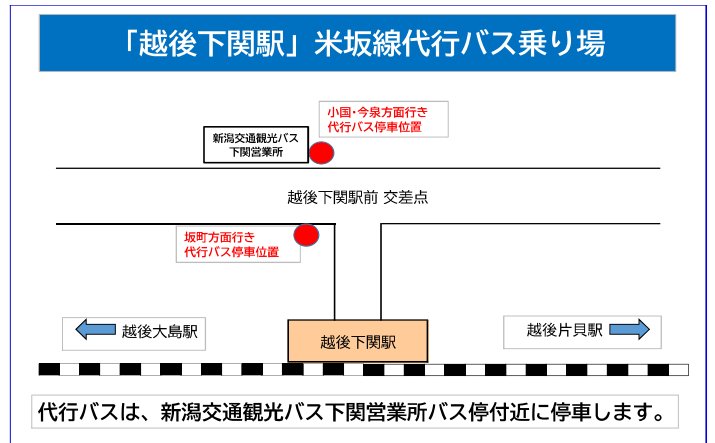

米坂線代行バス乗り場 掲載のない駅は駅前から発車します。

2022年12月19日から越後片貝駅、越後金丸駅、伊佐領駅、羽前沼沢駅のバス乗り場が変わります。

米坂線 代行バス時刻（2022年12月19日～当分の間）

降雪等の交通事情により代行バスの運転を取り止める場合がございます。

代行バスの遅れにより列車へお乗り換えができない場合がございます。

2022年12月12日現在

代行バス便名	2便各停	2便快速	4便	6便		8便	10便		12便	14便	16便	18便	20便
坂町						8:15	9:40		13:40		17:15	18:10	20:20
越後大島						8:30	9:55		13:55		17:30	18:25	20:35
越後下関						8:38	10:03		14:03		17:38	18:33	20:43
越後片貝						8:51	10:16		14:16		17:51	18:46	20:56
越後金丸						8:58	10:23		14:23		17:58	18:53	21:03
小国	5:30	6:05				9:20	10:45		14:45		18:15	19:10	21:20
羽前松岡	5:35	6:10				9:26	10:51		14:51		18:21		
伊佐領	5:43	6:18				9:33	10:58		14:58		18:28		
羽前沼沢	5:53	6:28				9:43	11:08		15:08		18:38		
手ノ子	6:06	レ	6:25	7:24		9:56	11:21		15:21		18:51		
羽前椿	6:17	レ	6:36	7:35		10:07	11:32		15:32	17:26	19:02		
萩生	6:24	レ	6:43	7:42		10:15	11:40		15:40	17:34	19:10		
今泉	6:33	7:00	6:52	7:51		10:25	11:50		15:50	17:44	19:20		
犬川		レ	レ				レ						
羽前小松		7:15	7:07				レ						
中郡		レ	レ				レ						
成島		レ	レ				レ						
西米沢		7:39	7:31				レ						
南米沢		7:49	7:41				レ						
米沢		8:05	7:57				12:33						

代行バスから列車へ乗り換え

臨時列車ダイヤ（今泉駅～米沢駅間は各駅に停車します）

列車番号	1月～2月の 金曜日を除く毎日		1月～2月の 金曜日		1月～2月の 金曜日を除く毎日		1月～2月の 金曜日							
	7142D	7144D	7146D	7148D	7148D	7150D	7152D	7152D	7154D	7156D	7158D			
今泉	6:01	6:49			8:06	9:25	9:48	11:30	15:02	15:35	16:26	17:59	19:31	
米沢	6:31	7:24			8:36	9:56	10:18	12:00	15:33	16:06	16:59	18:31	20:02	