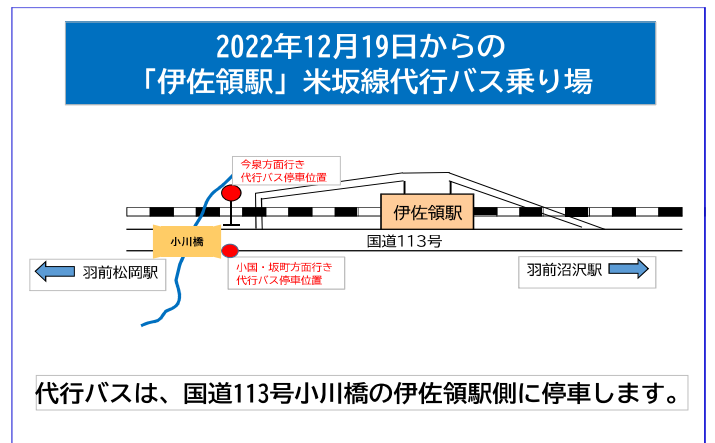

米坂線代行バス乗り場 掲載のない駅は駅前から発車します。

2022年12月19日から越後片貝駅、越後金丸駅、伊佐領駅、羽前沼沢駅のバス乗り場が変わります。

米坂線 代行バス時刻（2022年12月19日～当分の間）

降雪等の交通事情により代行バスの運転を取り止める場合がございます。

代行バスの遅れにより列車へお乗り換えができない場合がございます。

2022年12月12日現在

代行バス便名	2便各停	2便快速	4便	6便		8便	10便		12便	14便	16便	18便	20便
坂町						8:15	9:40		13:40		17:15	18:10	20:20
越後大島						8:30	9:55		13:55		17:30	18:25	20:35
越後下関						8:38	10:03		14:03		17:38	18:33	20:43
越後片貝						8:51	10:16		14:16		17:51	18:46	20:56
越後金丸						8:58	10:23		14:23		17:58	18:53	21:03
小国	5:30	6:05				9:20	10:45		14:45		18:15	19:10	21:20
羽前松岡	5:35	6:10				9:26	10:51		14:51		18:21		
伊佐領	5:43	6:18				9:33	10:58		14:58		18:28		
羽前沼沢	5:53	6:28				9:43	11:08		15:08		18:38		
手ノ子	6:06	レ	6:25	7:24		9:56	11:21		15:21		18:51		
羽前椿	6:17	レ	6:36	7:35		10:07	11:32		15:32	17:26	19:02		
萩生	6:24	レ	6:43	7:42		10:15	11:40		15:40	17:34	19:10		
今泉	6:33	7:00	6:52	7:51		10:25	11:50		15:50	17:44	19:20		
犬川		レ	レ				レ						
羽前小松		7:15	7:07				レ						
中郡		レ	レ				レ						
成島		レ	レ				レ						
西米沢		7:39	7:31				レ						
南米沢		7:49	7:41				レ						
米沢		8:05	7:57				12:33						

代行バスから列車へ乗り換え

臨時列車ダイヤ（今泉駅～米沢駅間は各駅に停車します）

列車番号	1月～2月の 金曜日を除く毎日		1月～2月の 金曜日		1月～2月の 金曜日を除く毎日		1月～2月の 金曜日							
	7142D	7144D	7146D	7148D	7148D	7150D	7152D	7152D	7154D	7156D	7158D			
今泉	6:01	6:49			8:06	9:25	9:48	11:30	15:02	15:35	16:26	17:59	19:31	
米沢	6:31	7:24			8:36	9:56	10:18	12:00	15:33	16:06	16:59	18:31	20:02	

【下り】

臨時列車ダイヤ（米沢駅～今泉駅間は各駅に停車します）

列車番号	1月～2月の 金曜日を除く毎日		1月～2月の 金曜日		1月～2月の 金曜日を除く毎日		1月～2月の 金曜日							
	7143D	7145D	7147D	7149D	7151D	7153D	7153D	7155D	7157D	7159D				
米沢	5:46	6:38	7:32	10:29	12:16	14:47	15:20	16:16		18:32		20:45		
今泉	6:20	7:12	8:23	10:58	12:45	15:19	15:52	16:45		19:01		21:14		