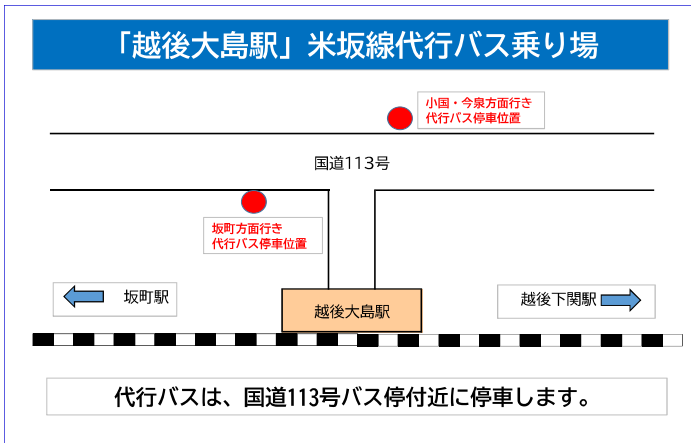

米坂線代行バス乗り場 掲載のない駅は駅前から発車します。

2022年12月19日から越後片貝駅、越後金丸駅、伊佐領駅、羽前沼沢駅のバス乗り場が変わります。

米坂線 代行バス時刻（2022年12月19日～当分の間）

降雪等の交通事情により代行バスの運転を取り止める場合がございます。

代行バスの遅れにより列車へお乗り換えができない場合がございます。

2022年12月12日現在

代行バス便名	2便各停	2便快速	4便	6便		8便	10便		12便	14便	16便	18便	20便
坂町						8:15	9:40		13:40		17:15	18:10	20:20
越後大島						8:30	9:55		13:55		17:30	18:25	20:35
越後下関						8:38	10:03		14:03		17:38	18:33	20:43
越後片貝						8:51	10:16		14:16		17:51	18:46	20:56
越後金丸						8:58	10:23		14:23		17:58	18:53	21:03
小国	5:30	6:05				9:20	10:45		14:45		18:15	19:10	21:20
羽前松岡	5:35	6:10				9:26	10:51		14:51		18:21		
伊佐領	5:43	6:18				9:33	10:58		14:58		18:28		
羽前沼沢	5:53	6:28				9:43	11:08		15:08		18:38		
手ノ子	6:06	レ	6:25	7:24		9:56	11:21		15:21		18:51		
羽前椿	6:17	レ	6:36	7:35		10:07	11:32		15:32	17:26	19:02		
萩生	6:24	レ	6:43	7:42		10:15	11:40		15:40	17:34	19:10		
今泉	6:33	7:00	6:52	7:51		10:25	11:50		15:50	17:44	19:20		
犬川		レ	レ				レ						
羽前小松		7:15	7:07				レ						
中郡		レ	レ				レ						
成島		レ	レ				レ						
西米沢		7:39	7:31				レ						
南米沢		7:49	7:41				レ						
米沢		8:05	7:57				12:33						

代行バスから列車へ乗り換え

臨時列車ダイヤ（今泉駅～米沢駅間は各駅に停車します）

列車番号	1月～2月の 金曜日を除く毎日		1月～2月の 金曜日		1月～2月の 金曜日を除く毎日		1月～2月の 金曜日							
	7142D	7144D	7146D	7148D	7148D	7150D	7152D	7152D	7154D	7156D	7158D			
今泉	6:01	6:49			8:06	9:25	9:48	11:30	15:02	15:35	16:26	17:59	19:31	
米沢	6:31	7:24			8:36	9:56	10:18	12:00	15:33	16:06	16:59	18:31	20:02	

【下り】

臨時列車ダイヤ（米沢駅～今泉駅間は各駅に停車します）

列車番号	1月～2月の 金曜日を除く毎日		1月～2月の 金曜日		1月～2月の 金曜日を除く毎日		1月～2月の 金曜日							
	7143D	7145D	7147D	7149D	7151D	7153D	7153D	7155D	7157D	7159D				
米沢	5:46	6:38	7:32	10:29	12:16	14:47	15:20	16:16		18:32		20:45		
今泉	6:20	7:12	8:23	10:58	12:45	15:19	15:52	16:45		19:01		21:14		