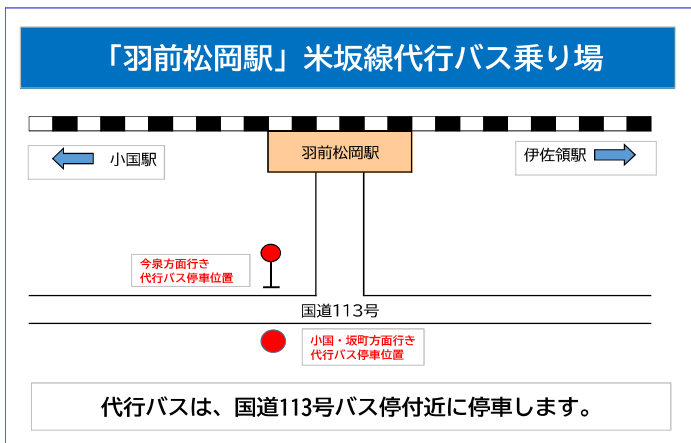

米坂線代行バス乗り場 掲載のない駅は駅前から発車します。

2022年12月19日から越後片貝駅、越後金丸駅、伊佐領駅、羽前沼沢駅のバス乗り場が変わります。

米坂線 代行バス時刻（2022年12月19日～当分の間）

降雪等の交通事情により代行バスの運転を取り止める場合がございます。

代行バスの遅れにより列車へお乗り換えができない場合がございます。

2022年12月12日現在

代行バス便名	2便各停	2便快速	4便	6便		8便	10便		12便	14便	16便	18便	20便
坂町						8:15	9:40		13:40		17:15	18:10	20:20
越後大島						8:30	9:55		13:55		17:30	18:25	20:35
越後下関						8:38	10:03		14:03		17:38	18:33	20:43
越後片貝						8:51	10:16		14:16		17:51	18:46	20:56
越後金丸						8:58	10:23		14:23		17:58	18:53	21:03
小国	5:30	6:05				9:20	10:45		14:45		18:15	19:10	21:20
羽前松岡	5:35	6:10				9:26	10:51		14:51		18:21		
伊佐領	5:43	6:18				9:33	10:58		14:58		18:28		
羽前沼沢	5:53	6:28				9:43	11:08		15:08		18:38		
手ノ子	6:06	レ	6:25	7:24		9:56	11:21		15:21		18:51		
羽前椿	6:17	レ	6:36	7:35		10:07	11:32		15:32	17:26	19:02		
萩生	6:24	レ	6:43	7:42		10:15	11:40		15:40	17:34	19:10		
今泉	6:33	7:00	6:52	7:51		10:25	11:50		15:50	17:44	19:20		
犬川		レ	レ				レ						
羽前小松		7:15	7:07				レ						
中郡		レ	レ				レ						
成島		レ	レ				レ						
西米沢		7:39	7:31				レ						
南米沢		7:49	7:41				レ						
米沢		8:05	7:57				12:33						

代行バスから列車へ乗り換え

臨時列車ダイヤ（今泉駅～米沢駅間は各駅に停車します）

列車番号	1月～2月の 金曜日を除く毎日		1月～2月の 金曜日		1月～2月の 金曜日を除く毎日		1月～2月の 金曜日							
	7142D	7144D	7146D	7148D	7148D	7150D	7152D	7152D	7154D	7156D	7158D			
今泉	6:01	6:49			8:06	9:25	9:48	11:30	15:02	15:35	16:26	17:59	19:31	
米沢	6:31	7:24			8:36	9:56	10:18	12:00	15:33	16:06	16:59	18:31	20:02	

【下り】

臨時列車ダイヤ（米沢駅～今泉駅間は各駅に停車します）

列車番号	1月～2月の 金曜日を除く毎日		1月～2月の 金曜日		1月～2月の 金曜日を除く毎日		1月～2月の 金曜日							
	7143D	7145D	7147D	7149D	7151D	7153D	7153D	7155D	7157D	7159D				
米沢	5:46	6:38	7:32	10:29	12:16	14:47	15:20	16:16		18:32		20:45		
今泉	6:20	7:12	8:23	10:58	12:45	15:19	15:52	16:45		19:01		21:14		