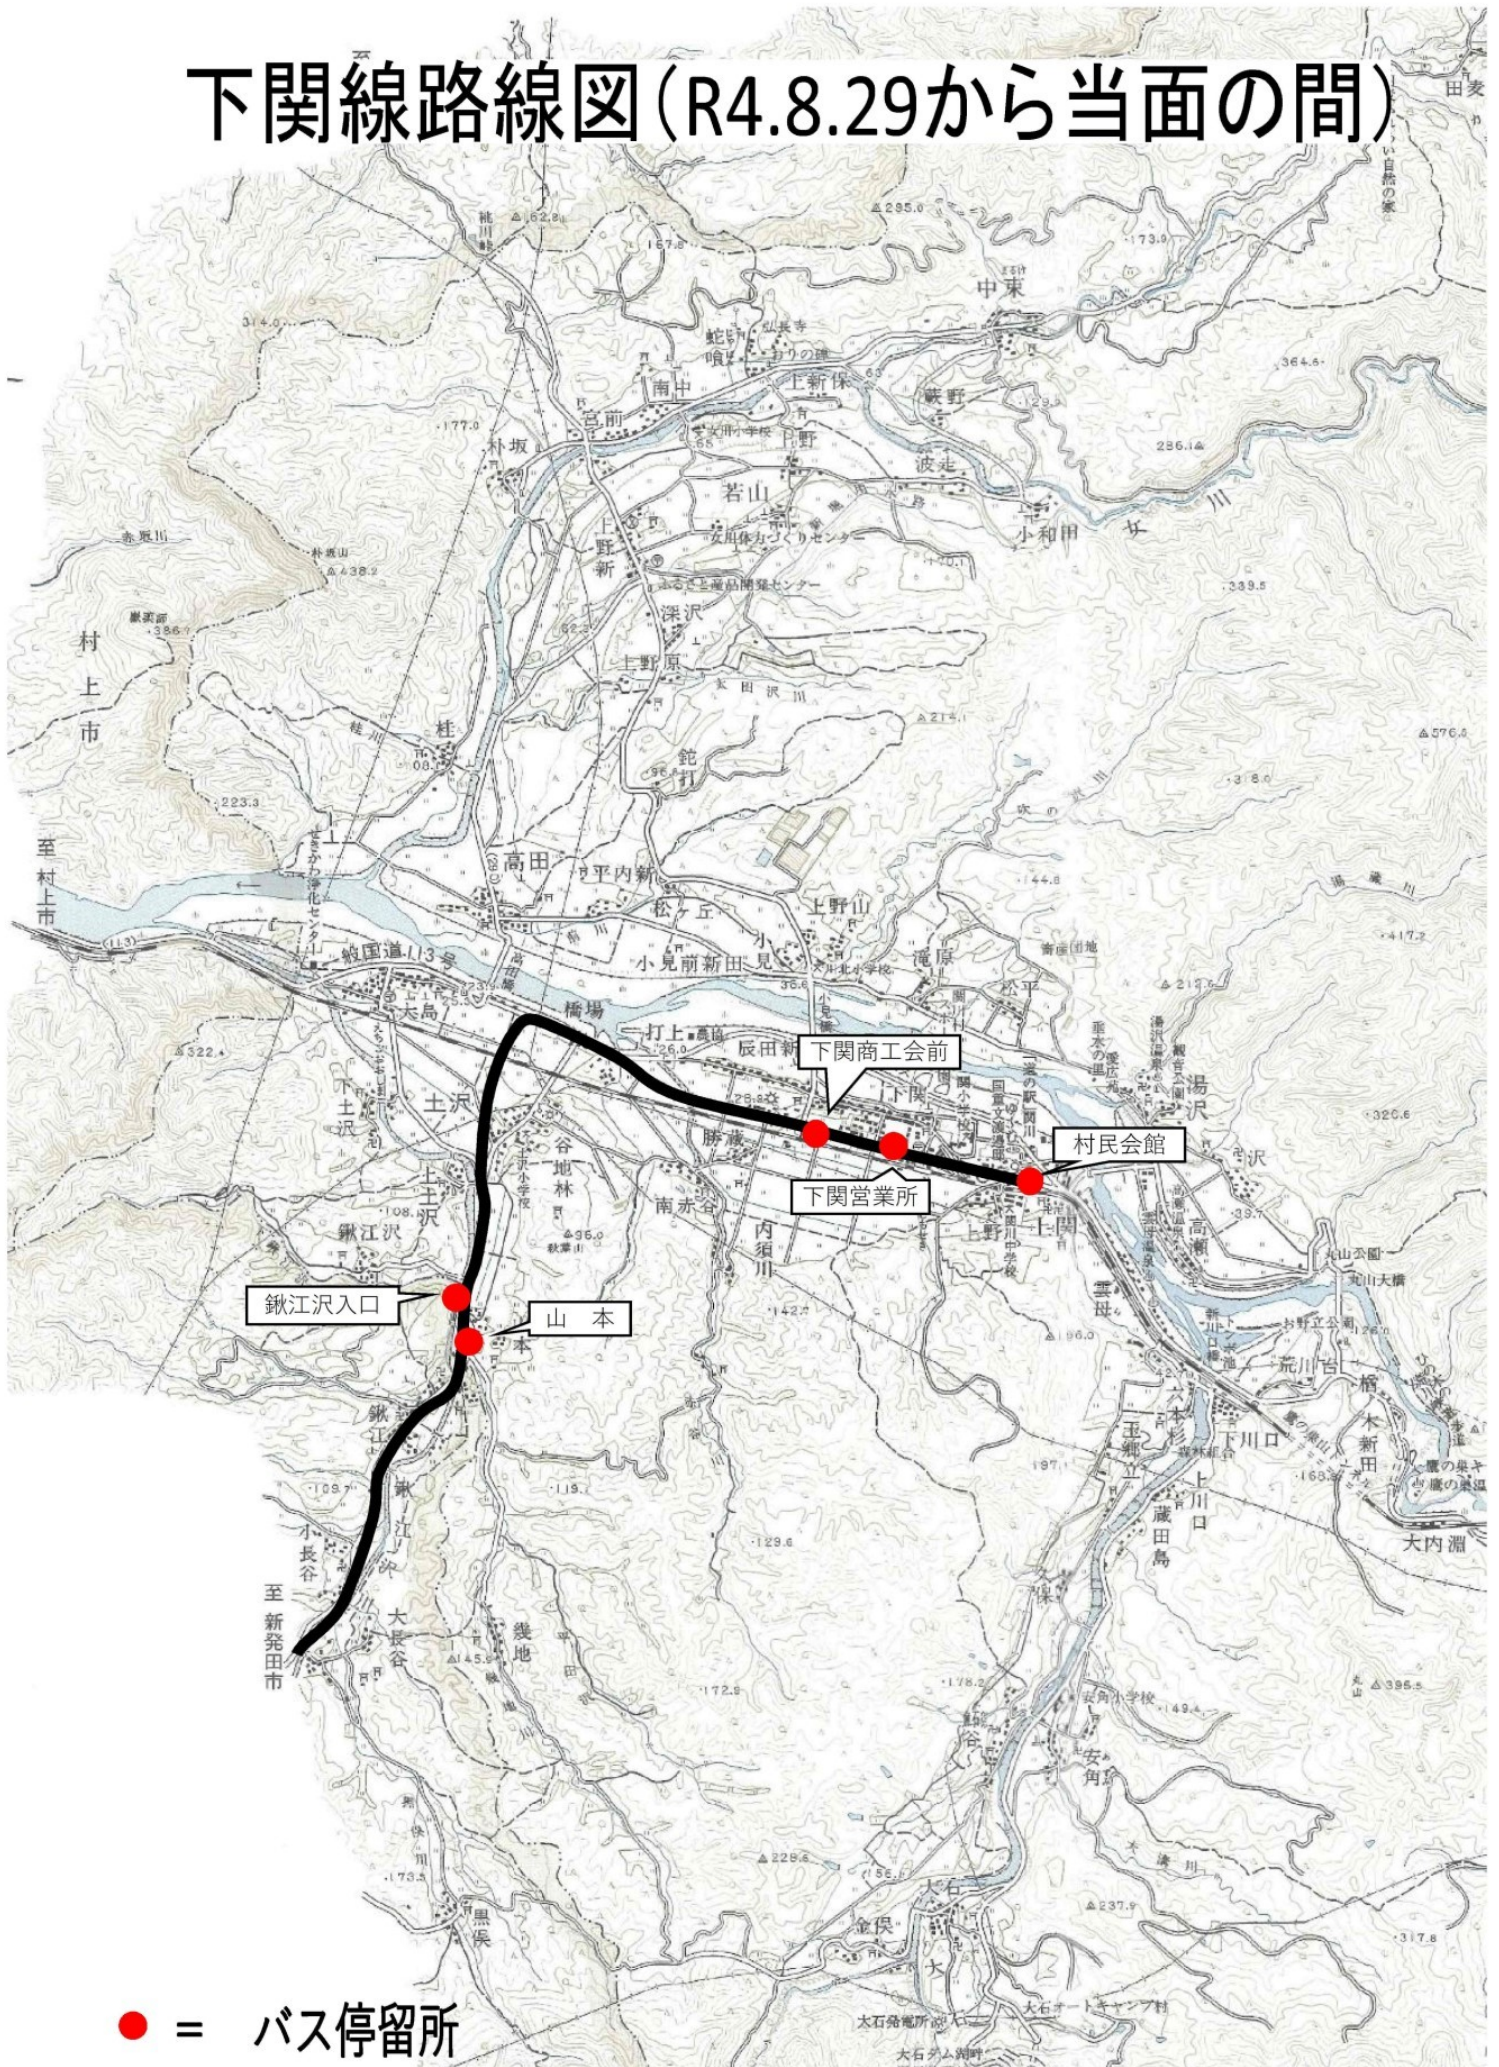

下関線路線図 (R4.8.29から当面の間)

● = バス停留所