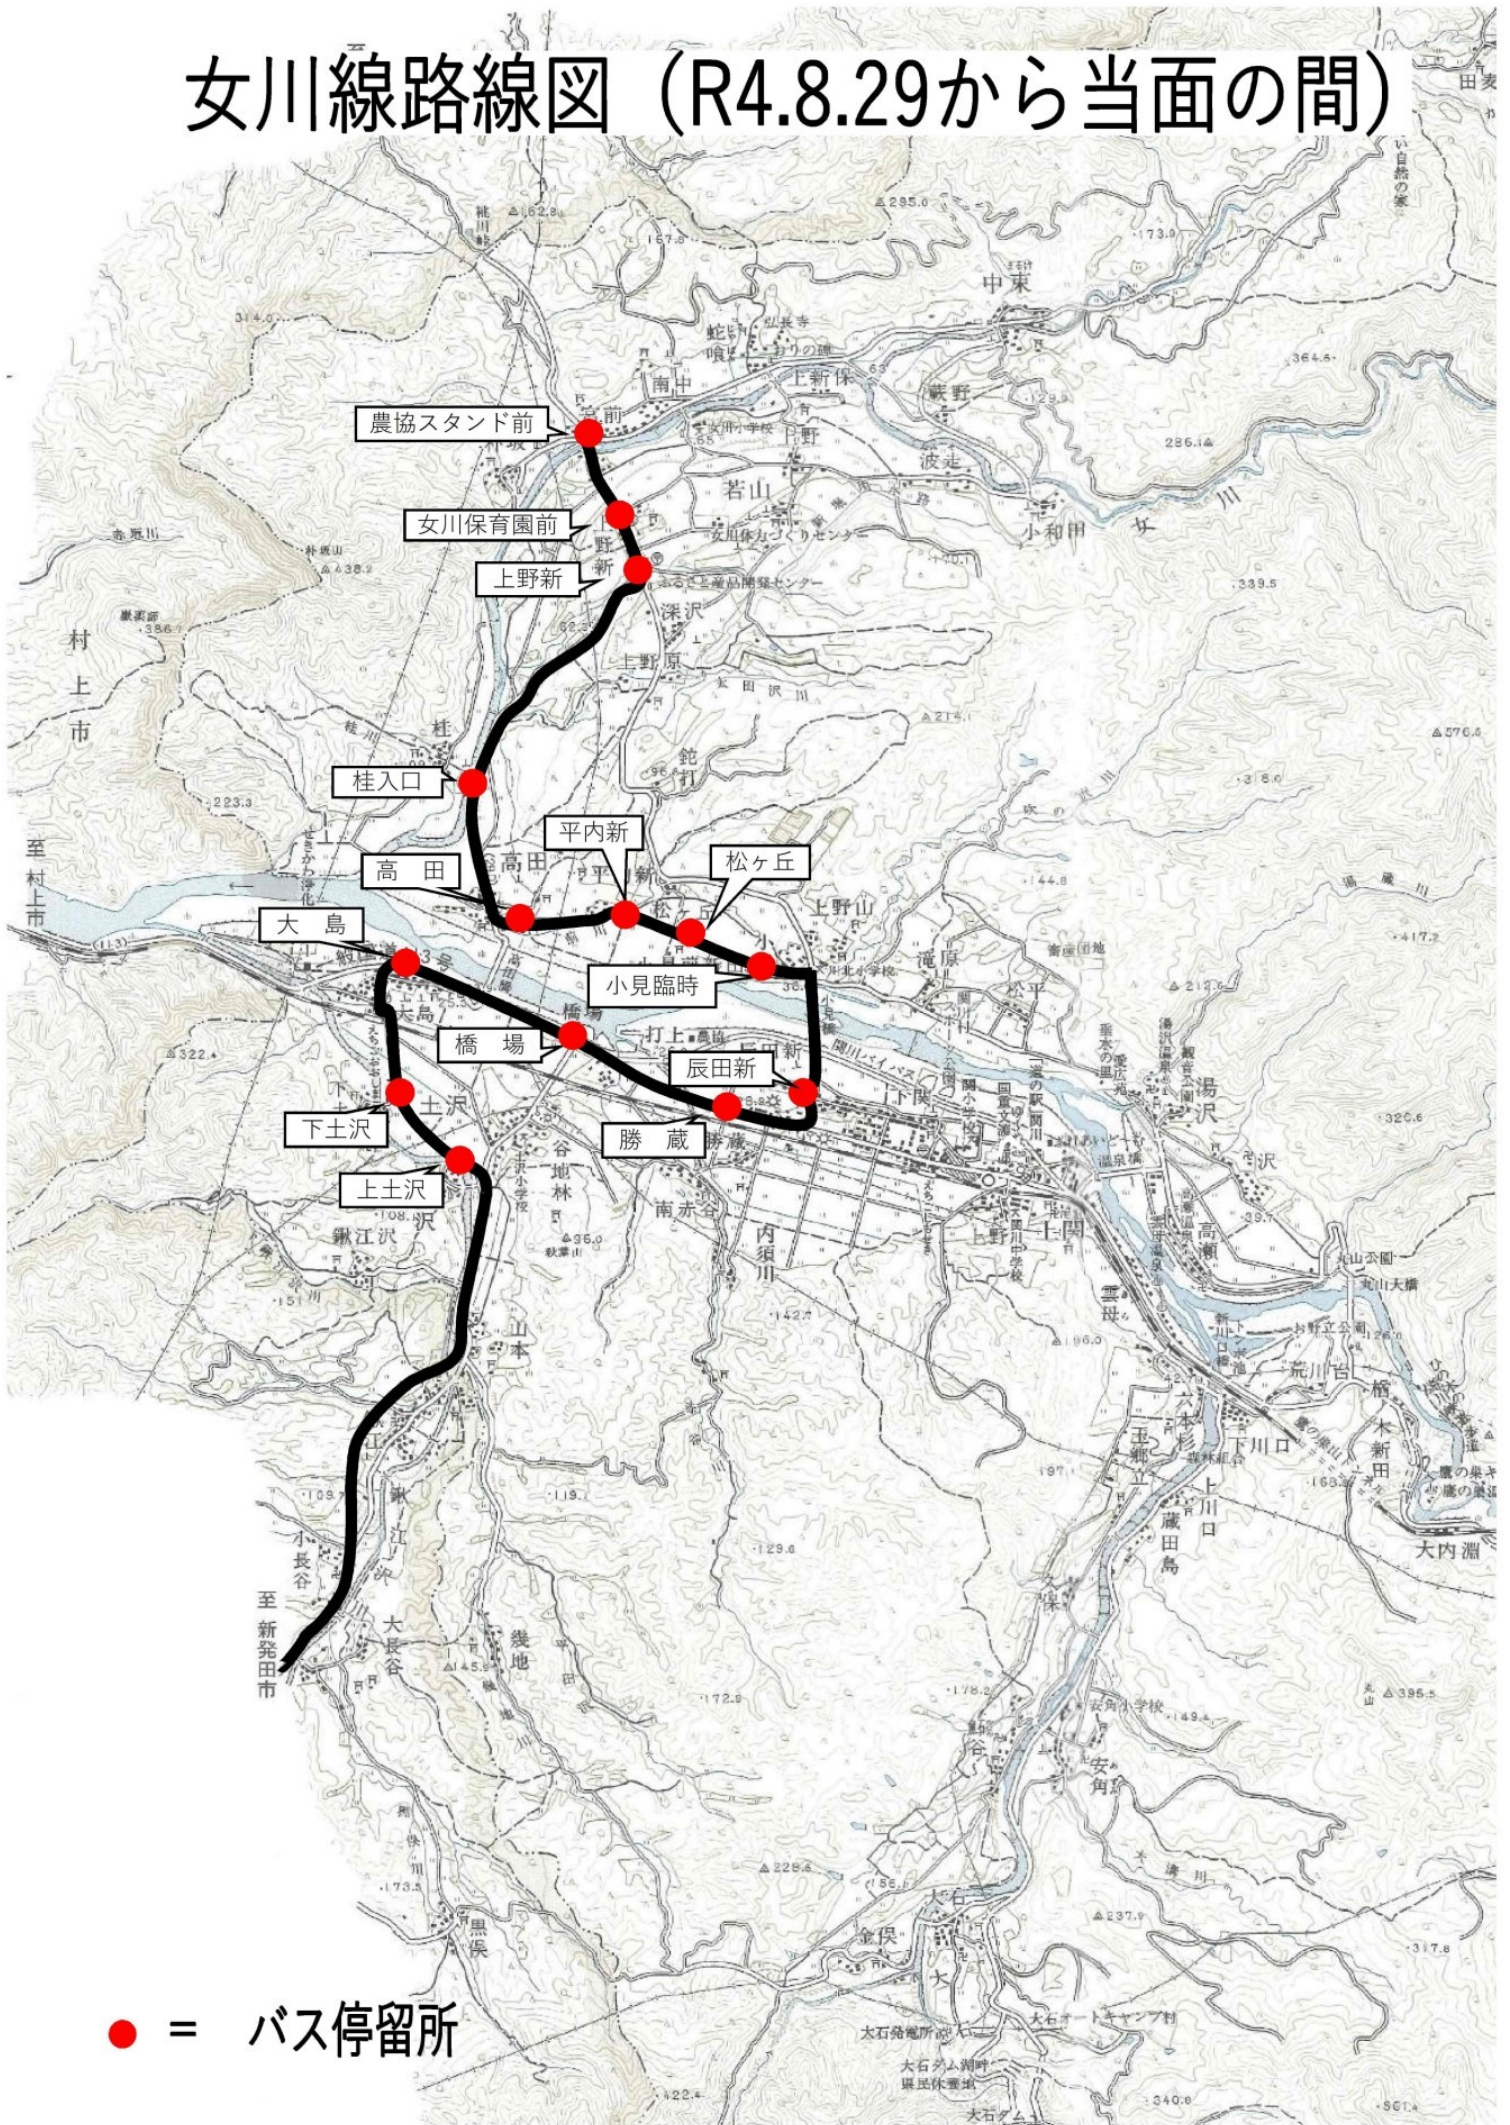

女川線路線図 (R4.8.29から当面の間)

● = バス停留所